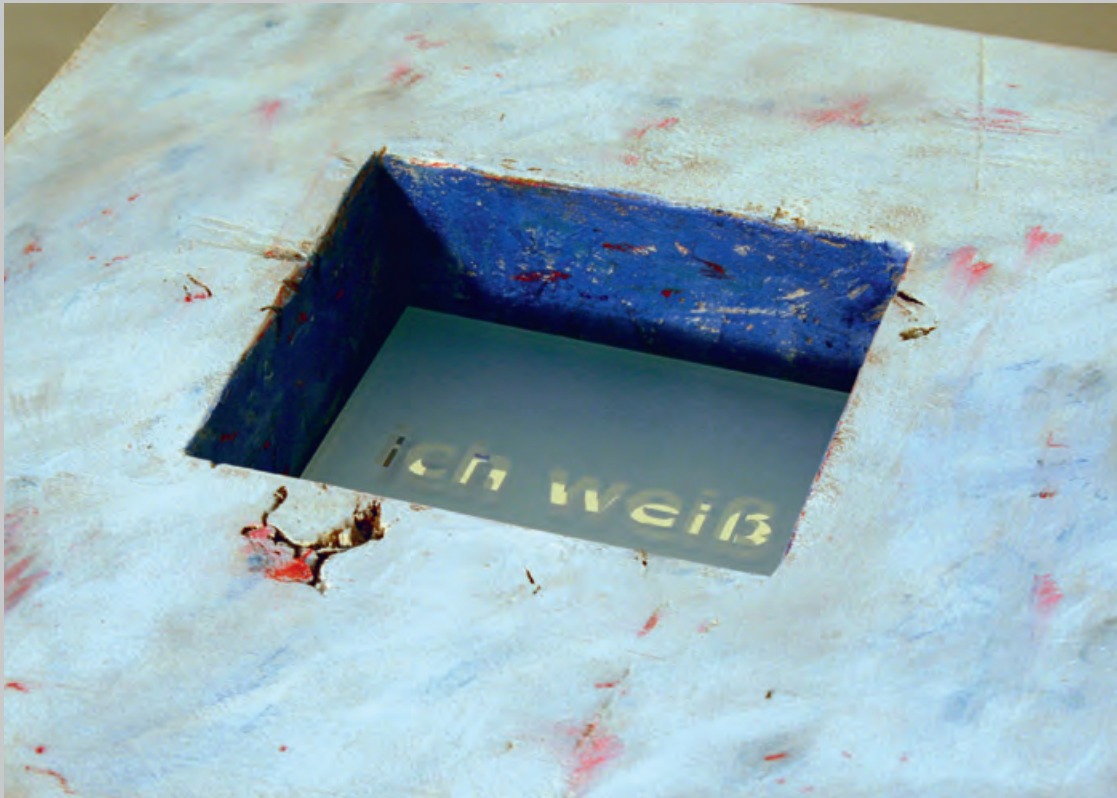

Installation des Ausstellungsprojektes „kunst op kamers“ in de Rijp, NL 2008

Fichte, Acrylfarbe, H. ca. 160 cm

werkdruck EDITION • www.werkdruckedition.de • Fotografie: Udo Mathee

© Udo Mathee, Coesfeld • www.udomathee.de